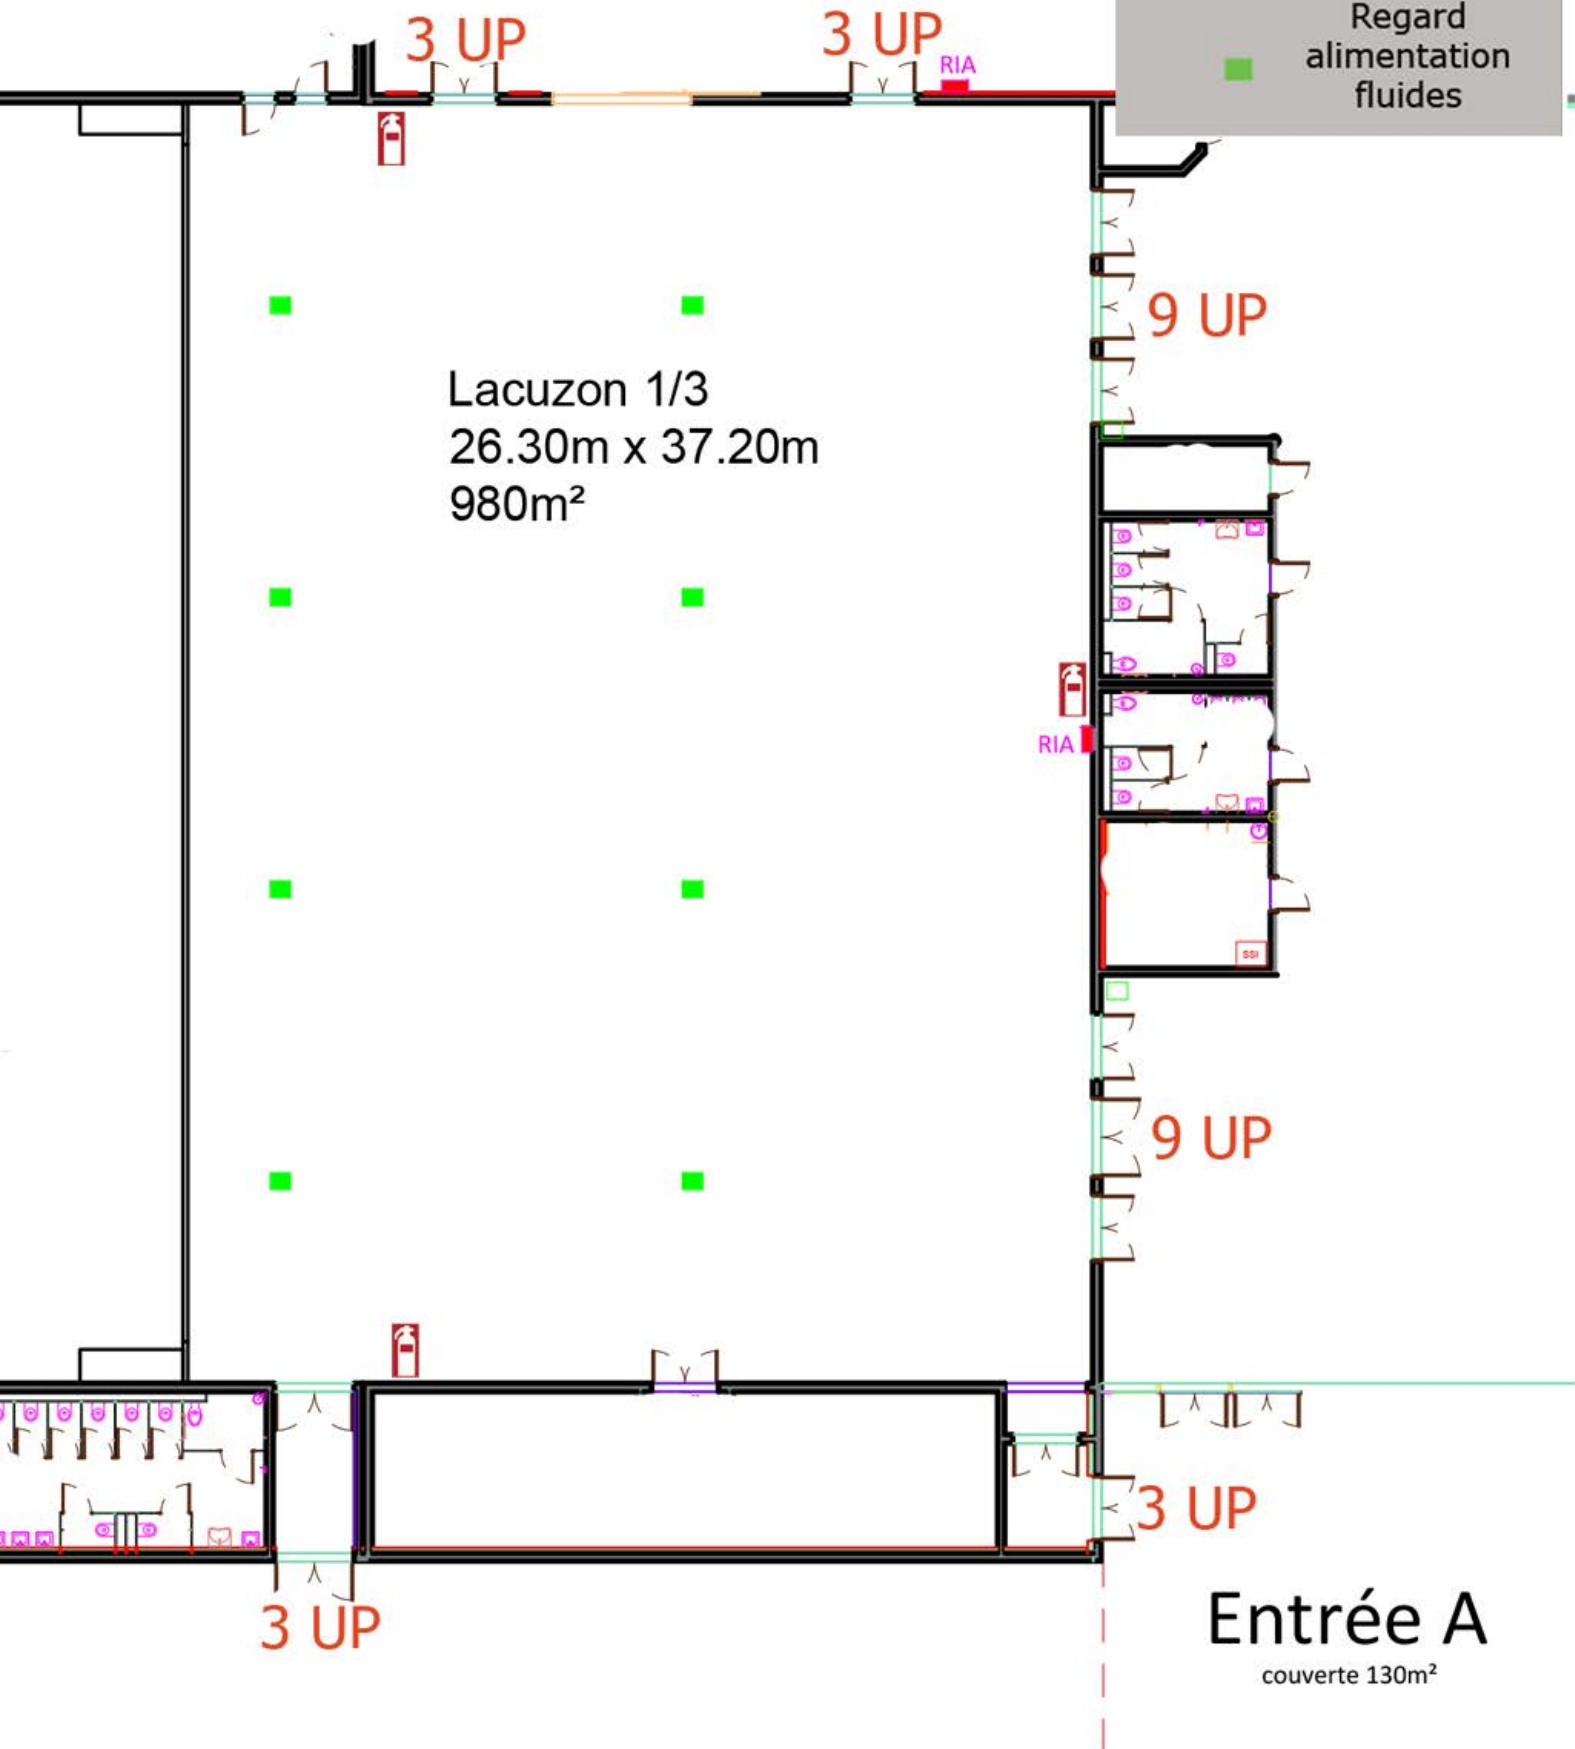

▶ 9 UP Issues de secours

RIA  Extincteurs et Robinet Incendie

 Regard alimentation fluides

Lacuzon 1/3  
26.30m x 37.20m  
980m<sup>2</sup>

Entrée A

couverte 130m<sup>2</sup>